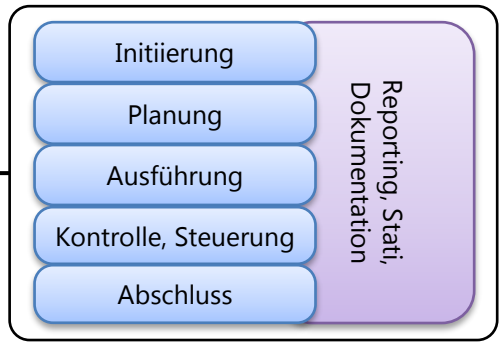

Falk Lauritzen
 Josef-Schwank-Str. 8
 D -36043 Fulda
 +49 (0) 661-942 808 0
 +49 (0) 171-362 938 3

Dipl. Betriebswirt, Ausbilder (AdA),
 Informatik-Studium, diverse Weiterbildungen

Staatsangehörigkeit: deutsch,
 Muttersprache : **deutsch,**
 Fremdsprache: **englisch**

IT-Projekt-Management

IT-System-Trainings

- Projekt-Leitung
- Teil-Projekt-Leitung
- Projekt-Assistenz

Projekt-Methodik nach **PMI**
 (Project-Management-Institute)

IT-System-Management

- Architektur
- Migration
- Integration
- Konsolidierung